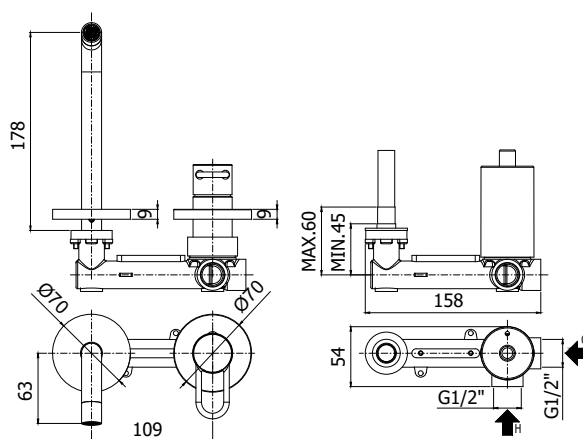

COLLEZIONE

joker

IMMAGINE PRODOTTO

DISEGNO TECNICO

DESCRIZIONE

Miscelatore incasso lavabo completo di:

- piastre in ottone Ø70mm
- attacchi 1/2"G

ART.

JK 104 . . 70

con bocca e aeratore M16x1 - l. 123mm

JK 105 . . 70

con bocca e aeratore M16x1 - l. 178mm

JK 106 . . 70

con bocca e aeratore M16x1 - l. 248mm

ZPRO 088 . .

Prolunga per artt. 104..70-105..70-106..70

- H20mm

FINITURE

JK

CR - cromo
NO - nero opaco

ZPRO

CR - cromo
NO - nero opaco

DOCUMENTAZIONE

ISTRUZIONI
INSTALLAZIONE